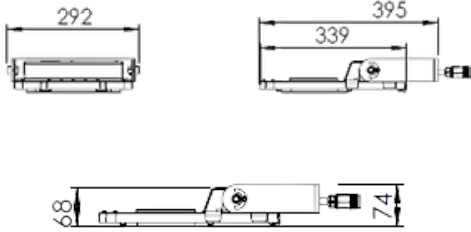

### Boyutlar

L1	L2	W	H1	H2
339mm	395mm	292mm	68mm	74mm

### Teknik Özellikler

- En az 70 mic. elektrostatik toz boyalı alüminyum enjeksiyon gövde
- En az 70 mic. elektrostatik boyalı DKP / Galvaniz ayaklar
- 4 mm kalınlığında temperli cam
- L90B10>100.000 saat yüksek etkinlik faktörüne sahip High Power Led
- Her cephe aydınlatmasına uygun seçeneği PMMA optik lens
- Sabit akım çıkışlı yüksek verimli sürücü
- Yüksek ve düşük sıcaklıklara dayanıklı yekpare silikon conta
- Paslanmaz bağlantı malzemeleri
- Opsiyonel akıllı şehir aydınlatmasına uygun nema ya da zaga soket
- Opsiyonel sebeke dalgalanmalarına karşı dirençli 10kV yıldırım koruyucu
- Alet gerektirmeden açılabilen ön kapak

Nominal Güç	30 W
Nominal Voltaj	220-240 VAC - 50-60 HZ
Işık Akısı	C
	3.750 lm*
Işık Verimliliği	125 lm/W
Güç Faktörü	≥0,95
IEC Koruma Sınıfı	Class I
Darbe Koruma	6-10 Kv
Montaj Çapı	395x292x74 mm
Boyutlar	3,0 kg