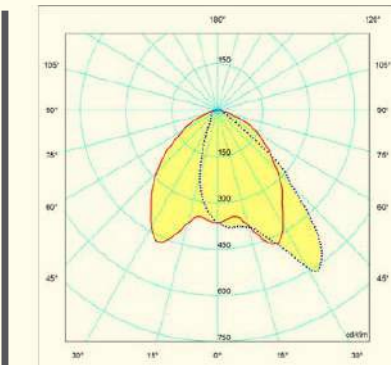

WOLF LED FLOODLIGHT

	350mA				530mA				700mA				1050mA				Color Temperature	CRI
	LED MODULE		LUMINAIRE		LED MODULE		LUMINAIRE		LED MODULE		LUMINAIRE		LED MODULE		LUMINAIRE			
12LED	13 W	2080 lm	15 W	1784 lm	19 W	2945 lm	21 W	2499 lm	25 W	3625 lm	27 W	3105 lm	37 W	4921 lm	40 W	4120 lm	3000 K 4000 K 5000 K 6000 K 6500 K	CRI > 70
24LED	26 W	5160 lm	29 W	3567 lm	38 W	5890 lm	42 W	4998 lm	50 W	7250 lm	54 W	6210 lm	74 W	9842 lm	80 W	8240 lm		
36LED	39 W	6240 lm	43 W	5290 lm	57 W	8835 lm	62 W	7440 lm	75 W	10875 lm	81 W	9315 lm	111 W	14765 lm	120 W	12360 lm		
48LED	52 W	8320 lm	58 W	7135 lm	76 W	11780 lm	83 W	9960 lm	100 W	14500 lm	108 W	12420 lm	148 W	19685 lm	160 W	16480 lm		
60LED	65 W	10400 lm	71 W	8735 lm	95 W	14725 lm	103 W	12360 lm	125 W	18125 lm	135 W	15525 lm	185 W	24605 lm	200 W	20600 lm		
72LED	78 W	12480 lm	86 W	10580 lm	114 W	17670 lm	124 W	14880 lm	150 W	21750 lm	162 W	18630 lm	222 W	29526 lm	240 W	24720 lm		
84LED	91 W	14560 lm	99 W	12180 lm	133 W	20615 lm	145 W	17400 lm	175 W	25375 lm	189 W	21735 lm	*	*	*	*		
96LED	104 W	16640 lm	113 W	13900 lm	152 W	23560 lm	165 W	19800 lm	200 W	29000 lm	216 W	24840 lm	*	*	*	*		
	160 lm / W		123 lm / W		155 lm / W		120 lm / W		145 lm / W		115 lm / W		133 lm / W		103 lm / W			

Model No	A (mm)	B (mm)	C (mm)	D (mm)
WOLF - 1	460	375	125	120
WOLF - 2	460	375	165	120
WOLF - 3	460	375	255	120
WOLF - 4	460	375	305	120
WOLF - 5	460	375	405	120
WOLF - 5	460	375	505	120

DIMENSIONS