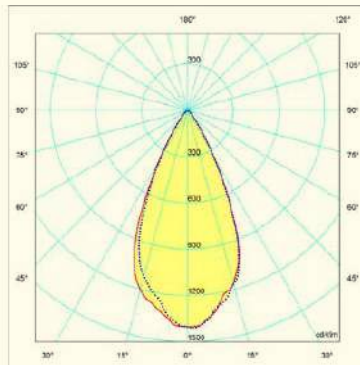

WOLF LED FLOODLIGHT

	350mA				530mA				700mA				1050mA				Color Temperature	CRI
	LED MODULE		LUMINAIRE		LED MODULE		LUMINAIRE		LED MODULE		LUMINAIRE		LED MODULE		LUMINAIRE			
12LED	13 W	2080 lm	15 W	1784 lm	19 W	2945 lm	21 W	2499 lm	25 W	3625 lm	27 W	3105 lm	37 W	4921 lm	40 W	4120 lm	3000 K 4000 K 5000 K 6000 K 6500 K	CRI > 70
24LED	26 W	5160 lm	29 W	3567 lm	38 W	5890 lm	42 W	4998 lm	50 W	7250 lm	54 W	6210 lm	74 W	9842 lm	80 W	8240 lm		
36LED	39 W	6240 lm	43 W	5290 lm	57 W	8835 lm	62 W	7440 lm	75 W	10875 lm	81 W	9315 lm	111 W	14765 lm	120 W	12360 lm		
48LED	52 W	8320 lm	58 W	7135 lm	76 W	11780 lm	83 W	9960 lm	100 W	14500 lm	108 W	12420 lm	148 W	19685 lm	160 W	16480 lm		
60LED	65 W	10400 lm	71 W	8735 lm	95 W	14725 lm	103 W	12360 lm	125 W	18125 lm	135 W	15525 lm	185 W	24605 lm	200 W	20600 lm		
72LED	78 W	12480 lm	86 W	10580 lm	114 W	17670 lm	124 W	14880 lm	150 W	21750 lm	162 W	18630 lm	222 W	29526 lm	240 W	24720 lm		
84LED	91 W	14560 lm	99 W	12180 lm	133 W	20615 lm	145 W	17400 lm	175 W	25375 lm	189 W	21735 lm	*	*	*	*		
96LED	104 W	16640 lm	113 W	13900 lm	152 W	23560 lm	165 W	19800 lm	200 W	29000 lm	216 W	24840 lm	*	*	*	*		
	160 lm / W		123 lm / W		155 lm / W		120 lm / W		145 lm / W		115 lm / W		133 lm / W		103 lm / W			

Model No	A (mm)	B (mm)	C (mm)	D (mm)
WOLF - 1	460	375	125	120
WOLF - 2	460	375	165	120
WOLF - 3	460	375	255	120
WOLF - 4	460	375	305	120
WOLF - 5	460	375	405	120
WOLF - 5	460	375	505	120

DIMENSIONS